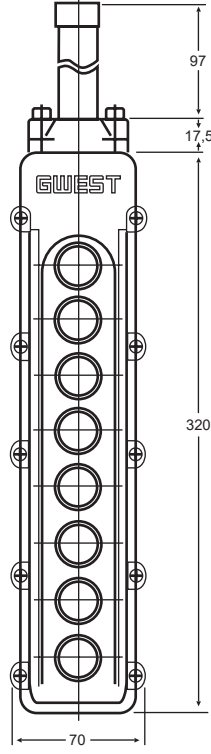

### TANIM

Vinç kontrol kutusu kompakt ve ergonomik tasarım ve 1 Hızlı basma düğmesidir. Tek hız kontrol sistemi modeline göre. Güvenlik nedeniyle mekanik kilitleme.

### BÖLÜMLER VE BOYUTLAR

ÜRÜN KODU	AÇIKLAMA
VKB - 9	Vinç Kumanda 9'lu Tek Hızlı